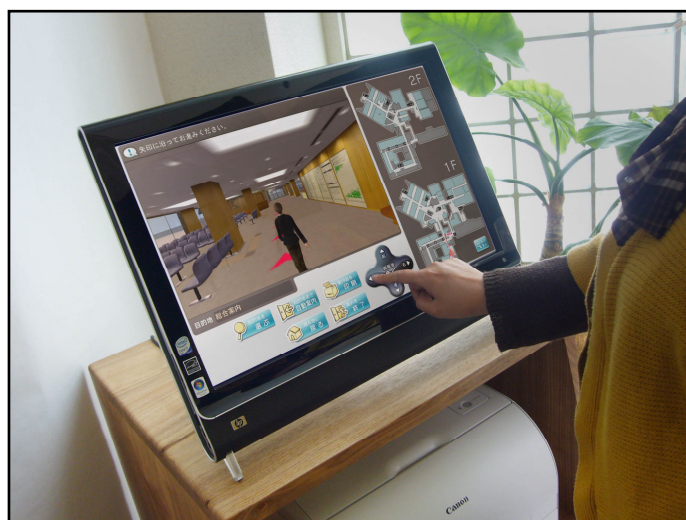

報道関係者各位

プレスリリース

2010年2月15日

株式会社エイブル・シード 代表取締役 板井 善信

－ エイブル・シード「3D コミュニケーションナビ・システム」韓国国内での販売開始 －

株式会社エイブル・シード(本社:石川県金沢市、代表取締役:板井 善信)は、現在、国内で販売中の「3D コミュニケーションナビ・システム」について、石川県および財団法人石川県産業創出支援機構 (ISICO) が推進する韓国交流事業による大邱広域市(テグこういきし)での商談会でマッチングした韓国法人、株式会社SMS (SMS Co.Ltd. www.smsinfo.co.kr)を通じ、韓国国内で販売を開始します。

韓国では障害者差別禁止法の施行により、公的施設などで障害者向けの情報発信のニーズが高まっており、段差や傾斜などの情報を分かり易く伝えることができる「3D コミュニケーションナビ・システム」の幅広い利用が期待できます。

■「3D コミュニケーションナビ・システム」とは

タッチパネルで公共施設や観光地等を3Dビジュアルに案内できると共に、ネットワーク接続することによって、各端末と案内センターPC、またインターネットとの遠隔コミュニケーションも可能となるものです。

多く普及している2D地図による案内システムに3Dビジュアル表現を加えることにより、直感的にわかりやすい案内を行うことができることに加え、お年寄りや車いすの方々にとって段差の大きさや傾斜程度を分かり易く伝えることが出来ます。

また、ネットワーク機能を利用することによって、ネットワーク接続した先の複数の端末やPC利用者と、文字や声によるコミュニケーションや映像配信も可能となり、例えば公共施設等で、施設入り口の案内端末と施設内部の各窓口などを繋いでリアルタイムの案内を行うことも出来るようになります。インターネット経由の利用者からも接続できるようにネットワーク構成することも可能です。

3D コミュニケーションナビ・システムは石川県河北郡内灘町の金沢医科大学病院にて運用中です。